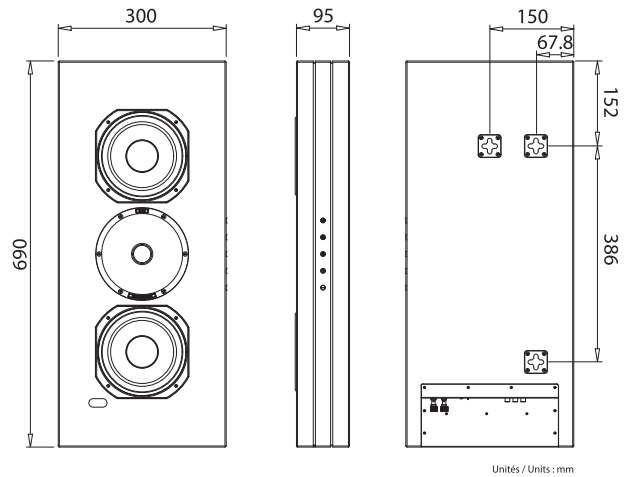

ORCHESTRA

DOUBLE SIDE Active

Grande enceinte murale 2 voies haute fidélité

Unités / Units : mm

Membrane en composite basalte haute performance

Immersion sonore même dans les grands intérieurs

Enceinte autonome avec amplificateur intégré

3 enceintes en 1 : Hi-fi, Home Theater, Power

Compatible sans fil avec tous les subwoofer Orchestra

Haut-parleurs	1 x 30 mm (1") tweeter pavillon 2 x 165 mm (6,5") woofer
Puissance (RMS)	2 x 90 W
Puissance de l'alimentation	220-240 V et 100-120 V
Consommation en veille	< 0,5 W
Entrées	HDMI (ARC) / Optique / Bluetooth / Ligne (RCA)
Sorties	Subwoofer : RCA ou Sans fil
Mise en veille	Automatique après 30 minutes sans lecture avec sortie de veille automatique
Modes	3 réglages prédéfinis : Hifi, Home Theater, Power
Type de charge	Enceinte close
Réponse en fréquence (+/- 3 dB)	50 Hz - 25 kHz
Sensibilité	91 dB/W/m
Impédance nominale	4 Ohms
Dimensions	690 x 300 x 105 mm (avec porte-tissu)
Poids	9 Kg
Couleurs	<input type="button" value="Blanc laqué"/> <input checked="" type="button" value="Noir mat"/>