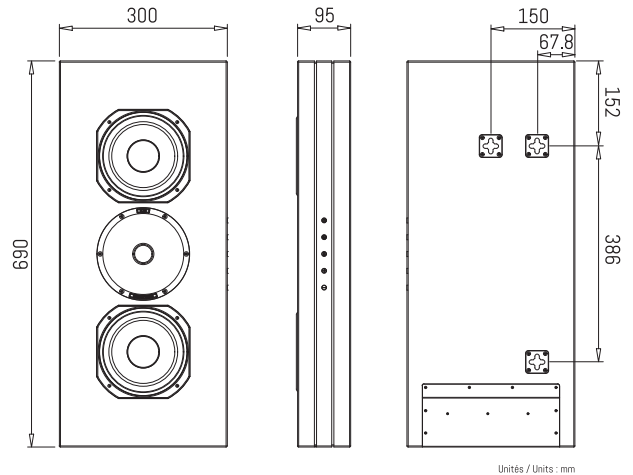

ORCHESTRA

DOUBLE SIDE
Passive

Grande enceinte murale 2 voies haute fidélité

Membrane en composite basalte haute performance

Immersion sonore même dans les grands intérieurs

Utilisable en enceinte principale ou enceinte d'effets

Haut-parleurs	1 x 30 mm (1") tweeter pavillon 2 x 165 mm (6,5") woofer
Puissance max admissible	200 W
Puissance recommandée en sortie d'ampli	50 - 200 W
Entrées	Bornier poussoir
Type de charge	Enceinte close
Réponse en fréquence (+/- 3 dB)	50 Hz - 25 kHz
Sensibilité	91 dB/W/m
Impédance nom.	4 Ohms
Dimensions	690 x 300 x 105 mm (avec porte-tissu)
Poids	8 Kg
Couleurs	<input type="button" value="Blanc laqué"/> <input checked="" type="button" value="Noir mat"/>