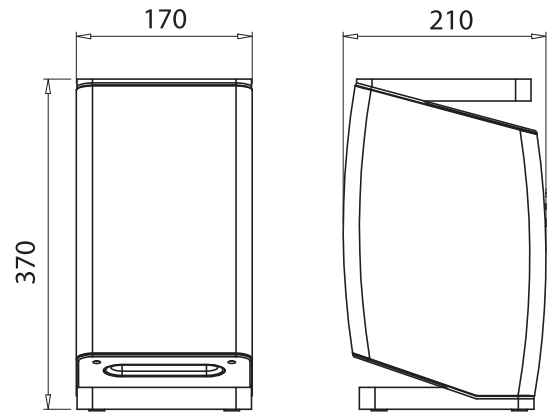

TENOR

PRO
Passive

Enceinte bibliothèque haute fidélité

Unités / Units : mm

Adapté pour le
home studio

Intégration facile
même dans les
petits intérieurs

Utilisable en
enceinte principale
ou enceinte d'effets

Haut-parleurs 1 x 25 mm (1") tweeter dôme souple
1 x 130 mm (5") midwoofer

Puissance max admissible 150 W

Puissance recommandée en sortie d'ampli 50 - 100 W

Entrées Bornier poussoir

Type de charge Bass reflex

Réponse en fréquence (+/- 3 dB) 57 Hz - 25 kHz

Sensibilité 92 dB/W/m

Impédance nom. 4 Ohms

Dimensions 370 x 170 x 210 mm

Poids 5,5 Kg

Couleurs Noyer

BLAM

Designed in France by BLAM
www.blam-audio.com
contact@blam-audio.fr