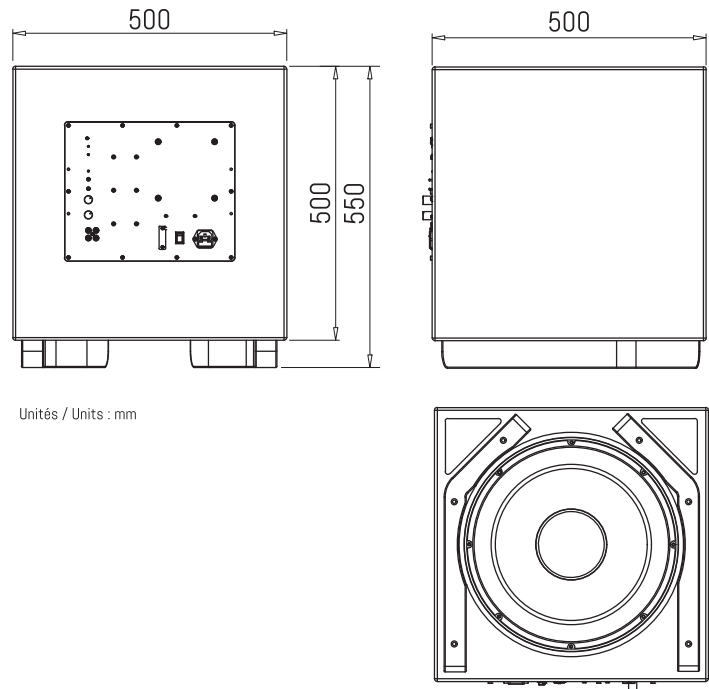

### Caisson de basses actif équipé d'un subwoofer 38 cm

Unités / Units : mm

Subwoofer 38 cm (15")  
en composite basalt

Amplificateur classe D  
ultra puissant

Système empilable

Compatible avec  
toutes les enceintes  
actives Orchestra

<b>Haut-parleurs</b>	Subwoofer 380 mm (15")
<b>Puissance maximale</b>	2000 W
<b>Puissance (RMS)</b>	1000 W
<b>Puissance de l'alimentation</b>	220-240 V et 100-120 V
<b>Entrées</b>	RCA ou sans fil
<b>Mise en veille</b>	Automatique après 30 minutes sans lecture avec sortie de veille automatique
<b>Type de charge</b>	Bass reflex avec diffusion vers le bas
<b>Réponse en fréquence (+/- 3 dB)</b>	22 Hz - 200 Hz
<b>Dimensions</b>	500 x 500 x 555 mm (avec porte-tissu)
<b>Poids</b>	45,5 Kg
<b>Couleurs</b>	<b>Noir mat</b>