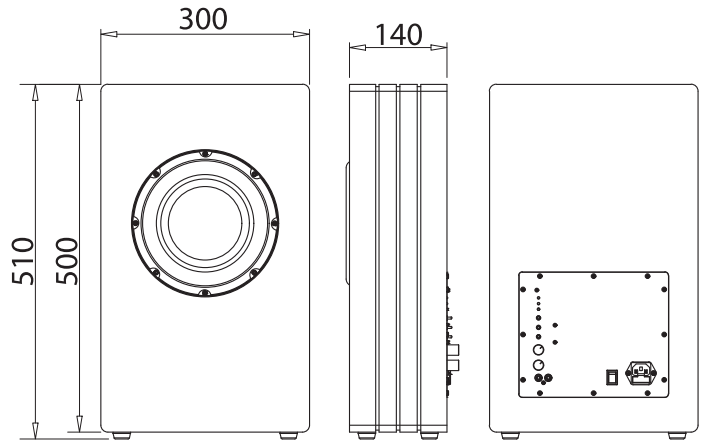

ORCHESTRA

DEEP 8

Caisson de basses actif clos

Unités / Units : mm

Subwoofer 20 cm (8")
en composite basalte

Compact et puissant
avec amplificateur
intégré

Compatible sans fil
avec toutes les
enceintes Orchestra

Haut-parleurs	Subwoofer 200 mm (8")
Puissance maximale	300 W
Puissance (RMS)	150 W
Puissance de l'alimentation	220-240 V et 100-120 V
Entrées	RCA ou sans fil
Mise en veille	Automatique après 30 minutes sans lecture avec sortie de veille automatique
Type de charge	Caisson clos
Réponse en fréquence (+/- 3 dB)	38 Hz - 200 Hz
Dimensions	500 x 300 x 150 mm (avec porte-tissu)
Poids	9,5 Kg
Couleurs	<input type="button" value="Blanc laqué"/> <input checked="" type="button" value="Noir mat"/>