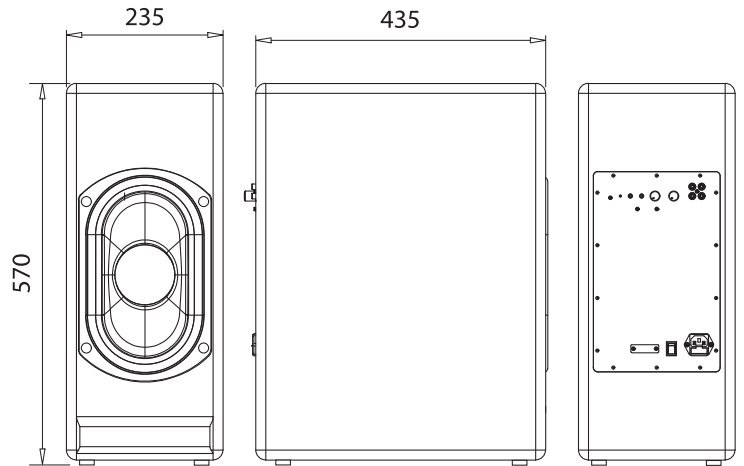

ORCHESTRA

DEEP 812

Caisson de basses actif puissant avec haut-parleur elliptique

Unités / Units : mm

Subwoofer elliptique
20 x 30 cm (8x12") en
composite basalte

Amplificateur classe D
ultra puissant

Installation verticale
ou horizontale et
empilable

Compatible avec
toutes les enceintes
actives Orchestra

Haut-parleurs	Subwoofer 200 x 300 mm (8x12")
Puissance maximale	1000 W
Puissance (RMS)	500 W
Puissance de l'alimentation	220-240 V et 100-120 V
Entrées	RCA ou sans fil
Mise en veille	Automatique après 30 minutes sans lecture avec sortie de veille automatique
Type de charge	Caisson bass reflex avec diffusion frontale
Réponse en fréquence (+/- 3 dB)	30 Hz - 200 Hz
Dimensions	570 x 235 x 445 mm (avec porte-tissu)
Poids	19,5 Kg
Couleurs	Noir mat