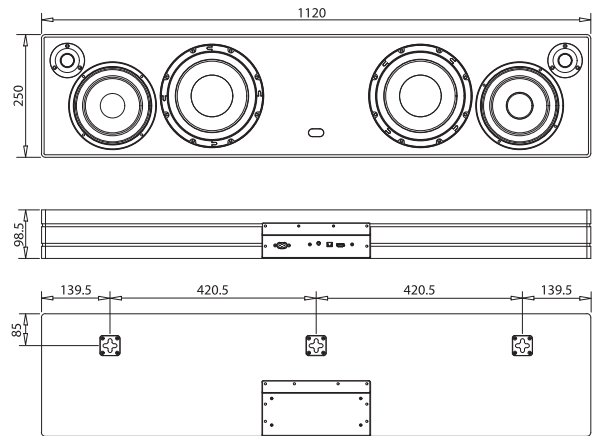

ORCHESTRA

STEREO

Grande barre de son haute fidélité

Unités / Units : mm

Son puissant et immersif

A accrocher ou à poser

Enceinte autonome avec amplificateur intégré

3 enceintes en 1 : Hi-fi, Home Theater, Power

Compatible sans fil avec tous les subwoofer Orchestra

Facilité d'installation

Haut-parleurs	2 x 25 mm (1") tweeter + 2 x 165 mm (6,5") woofer + 2 x 200 mm (8") woofer passifs
Puissance (RMS)	2 x 90 W
Puissance de l'alimentation	220-240 V et 100-120 V
Consommation en veille	< 0,5 W
Entrées	HDMI (ARC) / Optique / Bluetooth / Aux (3.5 mm)
Sorties	Subwoofer : RCA ou Sans fil
Mise en veille	Automatique après 30 minutes sans lecture avec sortie de veille automatique
Sortie de veille	Activation du bluetooth, détection du signal analogique, branchement HDMI, action sur le panneau de commandes
Modes	3 réglages prédéfinis : Hifi, Home Theater, Power
Type de charge	Enceinte close
Réponse en fréquence (+/- 3 dB)	45 Hz - 25 kHz
Impédance nominale	4 Ohms
Dimensions	1120 x 250 x 120 mm (avec porte-tissu)
Poids	15 Kg
Couleurs	<input type="button" value="Blanc laqué"/> <input checked="" type="button" value="Noir mat"/>