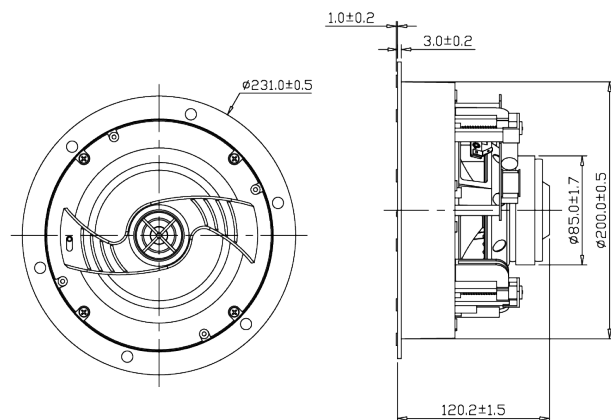

ORCHESTRA

IN-CELLING

Driven by passion.

L'enceinte **Orchestra In-Ceiling** offre un son haute-fidélité tout en s'intégrant discrètement à votre intérieur grâce à sa grille magnétique et son design épuré. Équipée d'un cône en fibres de basalte et d'un tweeter à dôme souple, elle garantit une reproduction sonore précise et dynamique.

Points forts

-  Membrane en basalte composite
-  Tweeter orientable à dôme souple avec réglage de gain (+3/0/-3dB)
-  Grille magnétique peignable
-  Installation facile avec gabarit de découpe inclus

Caractéristiques techniques

Filtre	Passif (Fréquence de coupure : 3kHz)
Transducteur	165 mm mid-woofer + 25 mm tweeter coaxial
Impédance nominale	4 ohms
Sensibilité	89dB/1W/1m
Puissance max	120W
Puissance RMS	60W
Réponse en fréquence	45-20KHz
Dimensions extérieures (LxHxP)	230 x 120 mm
Diamètre d'encastrement (LxH)	\varnothing 200 mm
Profondeur d'encastrement	117,2 mm
Épaisseur maximale de la plaque de fixation	45mm
Poids net (avec grille)	1,8 kg