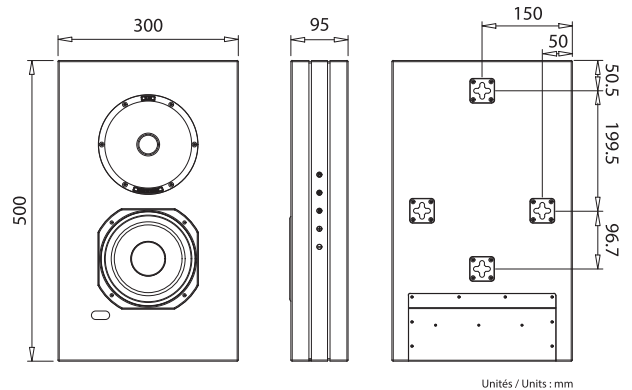

ORCHESTRA

SIDE
Active

Enceinte murale 2 voies haute fidélité

Membrane en composite basalte haute performance

Intégration facile même dans les petits intérieurs

Enceinte autonome avec amplificateur intégré

3 enceintes en 1 : Hi-fi, Home Theater, Power

Compatible sans fil avec tous les subwoofer Orchestra

Haut-parleurs	1 x 30 mm (1") tweeter pavillon 1 x 165 mm (6,5") woofer
Puissance (RMS)	2 x 90 W
Puissance de l'alimentation	220-240 V et 100-120 V
Consommation en veille	< 0,5 W
Entrées	HDMI (ARC) / Optique / Bluetooth / Ligne (RCA)
Sorties	Subwoofer : RCA ou Sans fil
Mise en veille	Automatique après 30 minutes sans lecture avec sortie de veille automatique
Modes	3 réglages prédéfinis : Hifi, Home Theater, Power
Type de charge	Enceinte close
Réponse en fréquence (+/- 3 dB)	60 Hz - 25 kHz
Sensibilité	88 dB/W/m
Impédance nominale	4 Ohms
Dimensions	500 x 300 x 105 mm (avec porte-tissu)
Poids	6,5 Kg
Couleurs	Blanc laqué <input checked="" type="button" value="Noir mat"/>

BLAM

Designed in France by BLAM
www.blam-audio.com
contact@blam-audio.fr