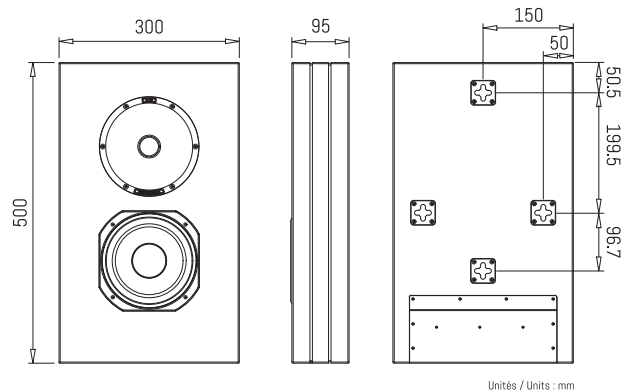

ORCHESTRA

SIDE
Passive

Enceinte murale 2 voies haute fidélité

Membrane en composite basalte haute performance

Intégration facile même dans les petits intérieurs

Utilisable en enceinte principale ou enceinte d'effets

Haut-parleurs	1 x 30 mm (1") tweeter pavillon 1 x 165 mm (6,5") woofer
Puissance max admissible	100 W
Puissance recommandée en sortie d'ampli	50 - 100 W
Entrées	Bornier poussoir
Type de charge	Enceinte close
Réponse en fréquence (+/- 3 dB)	60 Hz - 25 kHz
Sensibilité	88 dB/W/m
Impédance nom.	4 Ohms
Dimensions	500 x 300 x 105 mm (avec porte-tissu)
Poids	5,5 Kg
Couleurs	<input type="radio"/> Blanc laqué <input checked="" type="radio"/> Noir mat